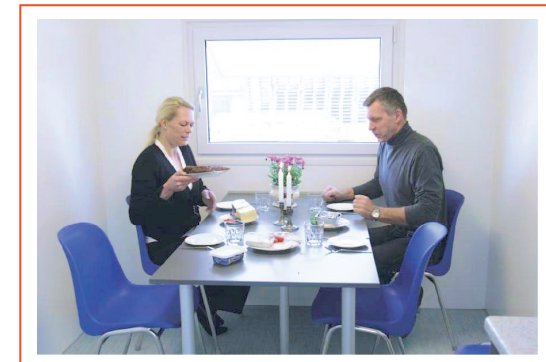

VARIOTRAIL®

BRINGT NEUE ANHÄNGER

Modell
2332

Typ
Aufenthalts-
anhänger
mit
Single-
küche

Beispielausstattung: 1 Raum, Singleküche, Eingang Deichselseite

- ✓ 1 Tisch
- ✓ 4 Stühle
- ✓ Singleküche (Spüle, Kühlschrank, Unterschrank, 2er Elektrokochplatte)
- ✓ Eingang an der Deichselseite mit Auftrittsgitter
- ✓ Vorraum mit Kleiderhaken
- ✓ Frischwasseranschluss/Abwasseranschluss
- ✓ Stromanschlusskabel