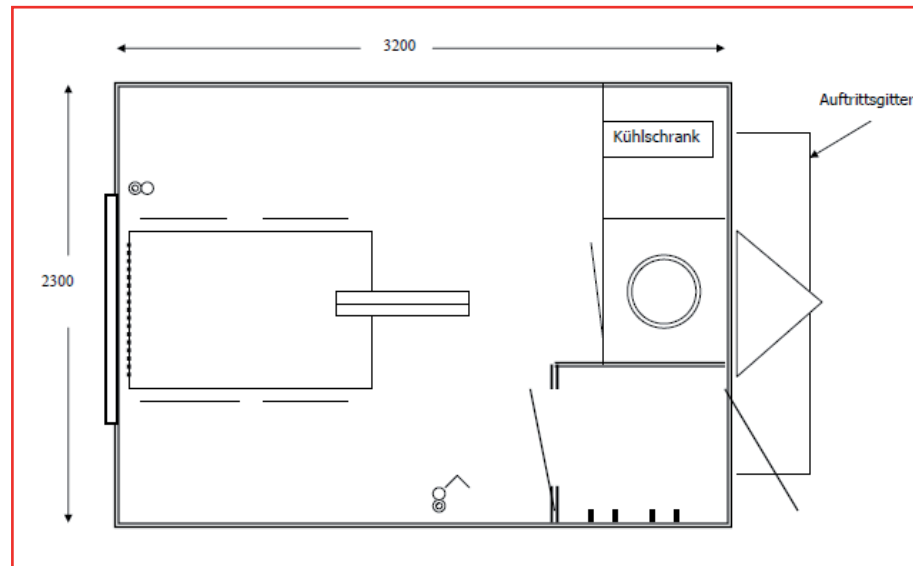

VARIOTRAIL®

BRINGT NEUE ANHÄNGER

Modell
2332

Typ
Aufenthalts-
anhänger
mit
Single-
küche

Beispielausstattung: 1 Raum, Singleküche, Eingang Deichselseite

- ✓ 1 Tisch
- ✓ 4 Stühle
- ✓ Singleküche (Spüle, Kühlschrank, Unterschrank, 2er Elektrokochplatte)
- ✓ Eingang an der Deichselseite mit Auftrittsgitter
- ✓ Vorraum mit Kleiderhaken
- ✓ Frischwasseranschluss/Abwasseranschluss
- ✓ Stromanschlusskabel