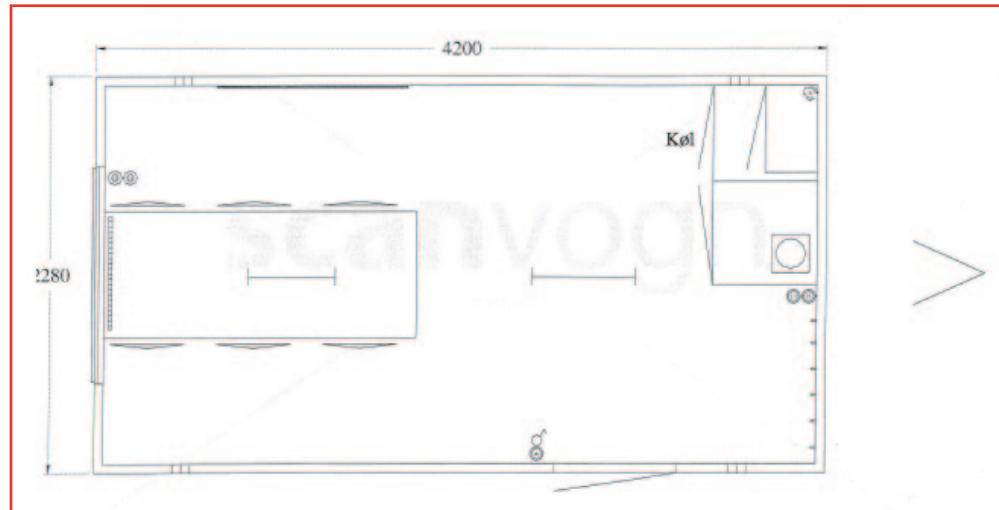

VARIOTRAIL®

BRINGT NEUE ANHÄNGER

Modell
2342

Typ
Aufenthalts-
anhänger
1achser

Beispielausstattung: mit Kühlschrank, Unterschrank, Arbeitsplatte

- ✓ AL-KO Fahrgestell mit 4 Kurbelstützen
- ✓ 1 Fenster mit von innen verschließbarer Sicherheitsklappe
- ✓ 1 Eingangstür
- ✓ 1 Kork-Pinwand
- ✓ 1 Tisch
- ✓ 6 Stühle
- ✓ Kühlschrank, Unterschrank, Arbeitsplatte
- ✓ Stromanschlusskabel