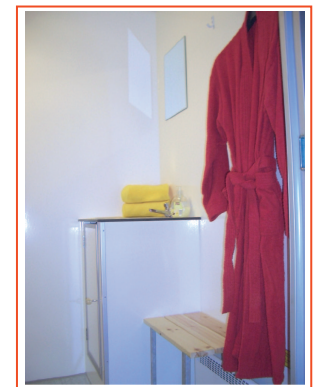

## Beispielausstattung: 2 Damen-Duschen, 2 Herren-Duschen

Innenausstattung 1 x Damen-Dusch-Raum:

- ✓ 2 x Damen-Einzelduschen, 1 x Handwaschbecken mit Unterschrank
- ✓ 1 x Sitzbank

Innenausstattung 1 x Herren-Dusch-Raum:

- ✓ 2 x Herren-Einzelduschen, 1 x Handwaschbecken mit Unterschrank
- ✓ 1 x Sitzbank

1 Serviceraum (Eingang Fahrtrichtung rechts)

- ✓ 1 x Warmwasseraufbereitung mit Gasanlage, sep. Gasflaschenraum

VARIOTRAIL GmbH  
Liegnitzer Str. 7  
42489 Wülfrath