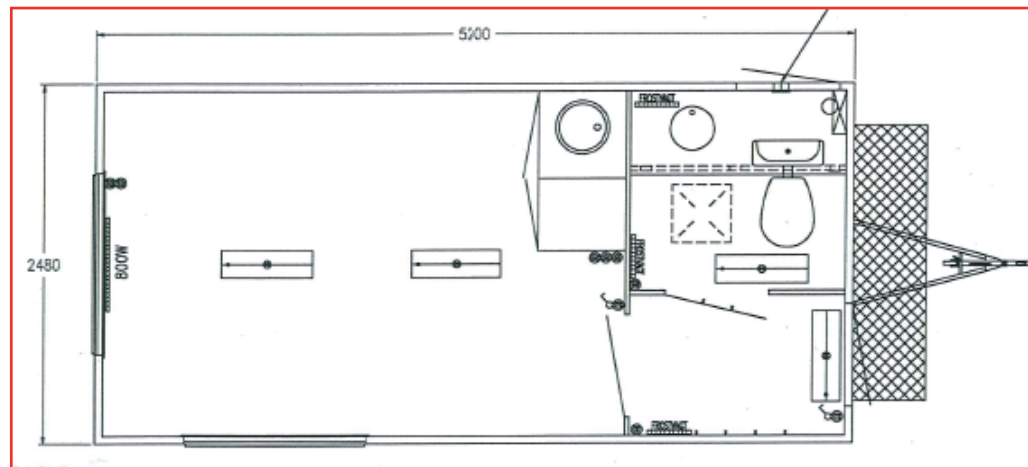

VARIOTRAIL®
BRINGT NEUE ANHÄNGER

Modell
2552

Typ
Aufenthalts-
anhänger
1 Raum mit
Pantry-
küche und
Bad

Beispielausstattung: 1 Raum mit Pantryküche, Bad

- ✓ 1 Raum mit Pantryküche (Kühlschrank, Spüle, 2er Elektrokochplatte)
- ✓ (wahlweise mit Tisch und Stühlen)
- ✓ 1 Vorraum mit Kleiderhaken
- ✓ 1 WC –Raum mit Handwaschbecken
- ✓ Heizung
- ✓ Steckdosen
- ✓ Licht
- ✓ Frischwasseranschluss
- ✓ Stromanschlusskabel