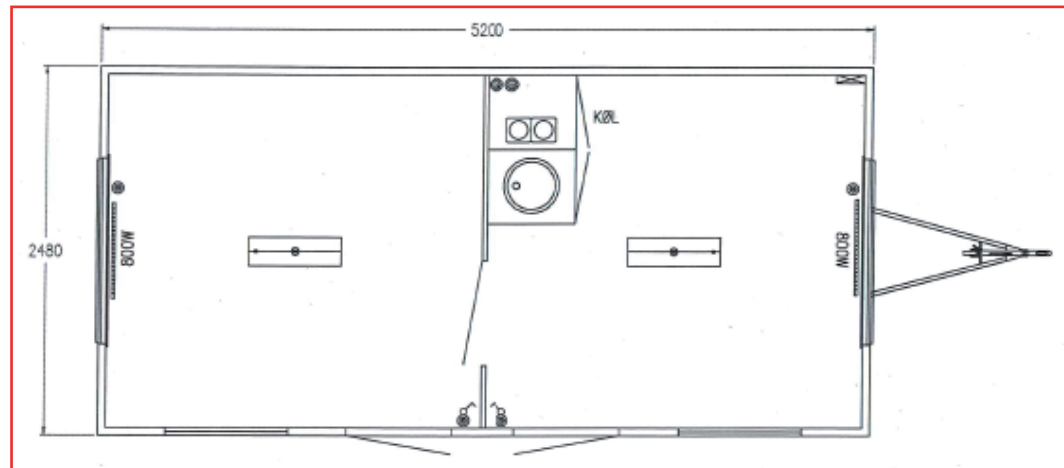

VARIOTRAIL®

BRINGT NEUE ANHÄNGER

Modell
2552

Typ
Aufenthalts-
anhänger
2 Raum mit
Pantry-
küche

Beispielausstattung: 2 Raum mit Pantryküche

- ✓ 1 Raum leer (wahlweise mit Tisch und Stühlen)
- ✓ 1 Raum mit Pantryküche (Kühlschrank, Spüle, 2er Elektrokochplatte)
- ✓ 1 Zwischenwand mit Verbindungstür
- ✓ Heizungen
- ✓ Steckdosen
- ✓ Licht
- ✓ Frischwasseranschluss
- ✓ Stromanschlusskabel