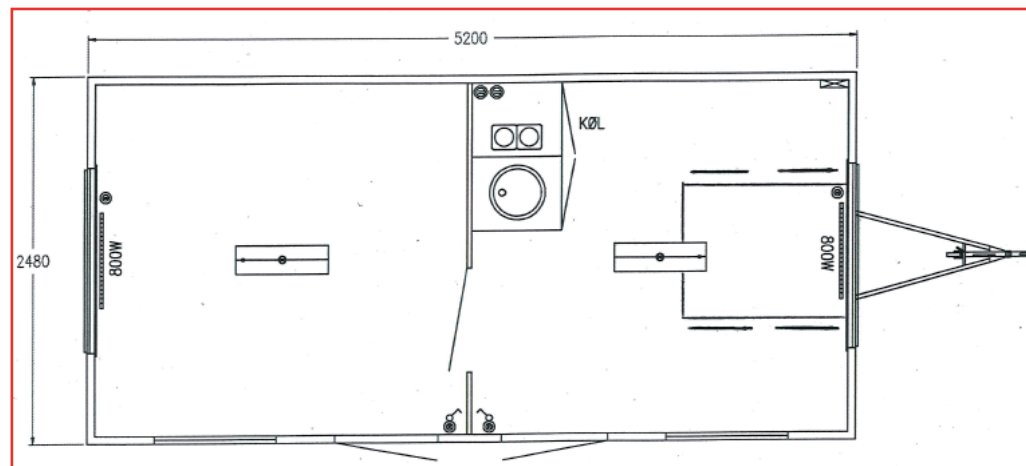

VARIOTRAIL®

BRINGT NEUE ANHÄNGER

Modell
2552

Typ
Pausen-/
Aufenthalts-
anhänger
2achser

Beispielausstattung:

- ✓ AL-KO Fahrgestell mit 4 Kurbelstützen
- ✓ 4 Fenster
- ✓ 2 Eingangstüren
- ✓ 1 Zwischenwand mit Verbindungstür
- ✓ 1 Tisch
- ✓ 4 Stühle
- ✓ Single-Küche (Kühlschrank, Unterschrank, Spüle, 2er Kochplatte)
- ✓ Stromanschlusskabel
- ✓ Frischwasser-/Abwasseranschluss