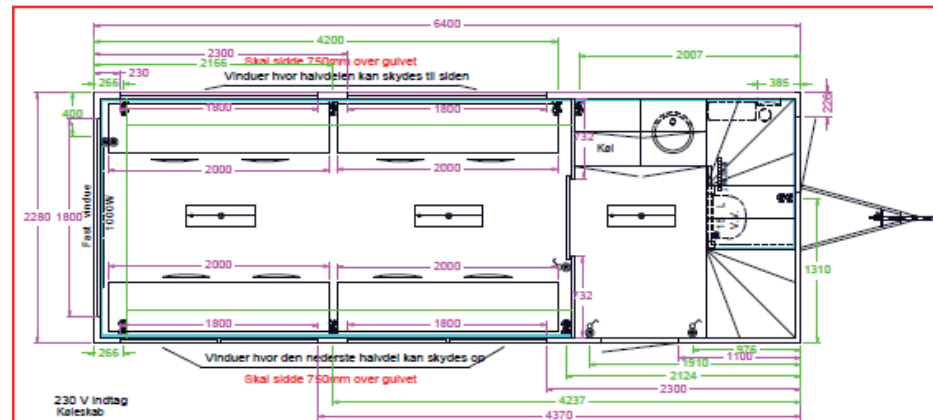

Modell
2566

Typ
Skyliner

Beispielausstattung: mit Pantryküche und Büroausstattung

Das Erdgeschoß ist ausgestattet mit:

- ✓ 3 große Schiebefenster
- ✓ 1 Eingangstür seitlich
- ✓ Längsseiten ausgestattet mit Klappptischen und Stühlen
- ✓ indirekter Beleuchtung unter den Klappptischen
- ✓ Wendeltreppe zum 1. Stock in Holzausführung
- ✓ Pantryküche
- ✓ Technikraum
- ✓ Trennwand mit Schiebetür

Die erste Etage ist ausgestattet mit:

- ✓ rundum großen Schiebefenstern für Panoramablick
- ✓ Längsseiten ausgestattet mit Klappptischen und Stühlen
- ✓ indirekte Beleuchtung unter den Klappptischen

Das Anheben der oberen Etage erfolgt über einen Elektromotor, der über ein Synchronisationsgetriebe mit 4 Spindeln in den Ecken das Hoch- und Runterfahren innerhalb von 4 Minuten bewerkstelligt.