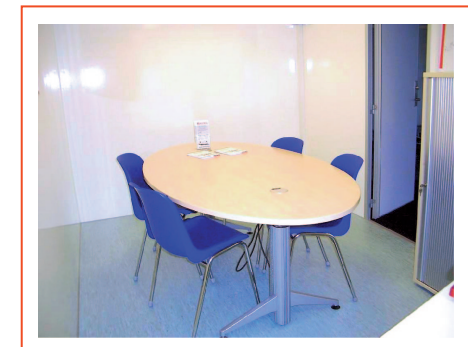

VARIOTRAIL®

BRINGT NEUE ANHÄNGER

Modell
2573

Typ
**Büro-/
Aufenthalts-
anhänger**

Beispielausstattung: Individuelle Ausstattung

Zum Einrichten nach individuellem Geschmack und Bedarf

- ✓ 5 Fenster, 1 Eingangstür
 - wahlweise mit weniger oder mehr Fenster
 - wahlweise mit einer oder mehreren Türen
 - wahlweise mit Zwischenwänden
- ✓ komplette Elektroinstallation mit:
 - Heizung
 - Steckdosen
 - Licht
 - Stromanschlusskabel