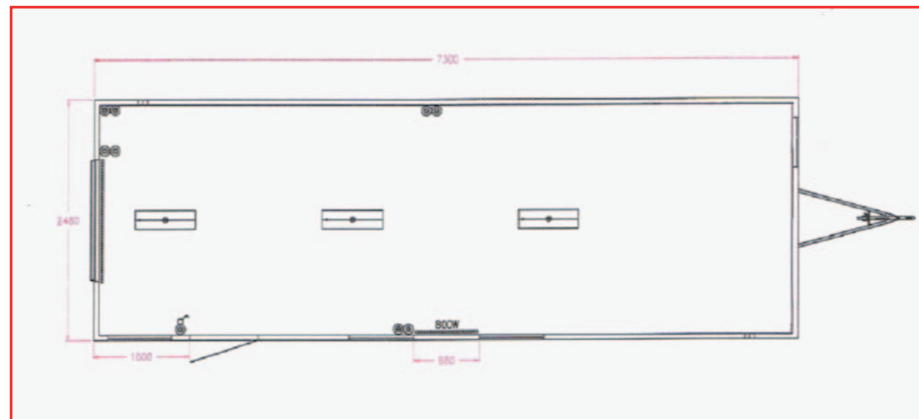

VARIOTRAIL®

BRINGT NEUE ANHÄNGER

Modell
2573

Typ
**Büro-/
Aufenthalts-
anhänger**

Beispielausstattung: Individuelle Ausstattung

Zum Einrichten nach individuellem Geschmack und Bedarf

- ✓ 5 Fenster, 1 Eingangstür
 - wahlweise mit weniger oder mehr Fenster
 - wahlweise mit einer oder mehreren Türen
 - wahlweise mit Zwischenwänden
- ✓ komplette Elektroinstallation mit:
 - Heizung
 - Steckdosen
 - Licht
 - Stromanschlusskabel