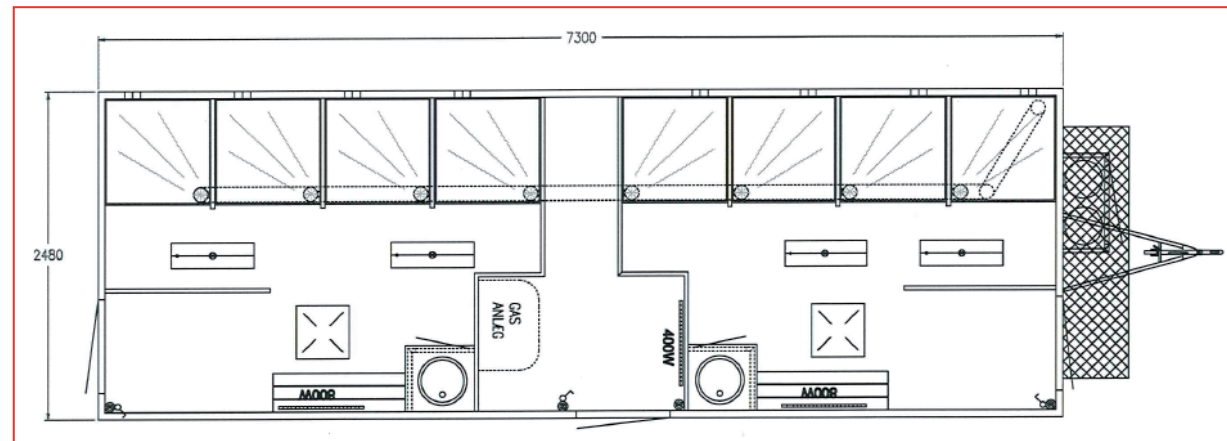

VARIOTRAIL®

BRINGT NEUE ANHÄNGER

Modell
2573

Typ
**Dusch-
anhänger**

Beispielausstattung: 4 Damen-Duschen, 4 Herren-Duschen

Innenausstattung 1 x Damen-Dusch-Raum:

- ✓ 4 x Damen-Einzelduschen, Trennwand
- ✓ 1 x Handwaschbecken mit Unterschrank, 1 x Sitzbank

Innenausstattung 1 x Herren-Dusch-Raum:

- ✓ 2 x Herren-Einzelduschen, Trennwand
- ✓ 1 x Handwaschbecken mit Unterschrank, 1 x Sitzbank

1 Serviceraum (Eingang Fahrtrichtung rechts)

- ✓ 1 x Warmwasseraufbereitung mit Gasanlage