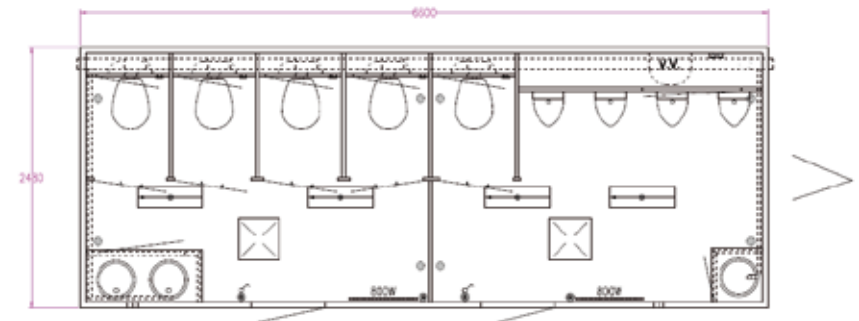

VARIOTRAIL®

BRINGT NEUE ANHÄNGER

Toiletten- anhänger „Eco“

Modellgrößen

2,40 m

4,20 m

5,20 m

6,60 m

7,30 m

Typ Toilettenanhänger „Eco“ ist ausgestattet mit:

- ✓ Damen-Stand-WC mit Druckknopfspüler
- ✓ Herren-Stand-WC mit Druckknopfspüler
- ✓ Urinale mit Druckknopfspüler
- ✓ Handwaschbecken mit Unterschrank
- ✓ Hinterwandinstallation
- ✓ 100er Abwasserrohr
- ✓ Frischwasseranschluss, Frischwasserschlauch
- ✓ 15 Liter Warmwasseraufbereitung
- ✓ Stromanschlusskabel
- ✓ freistehende Treppen (außer Größe 2,40 m)