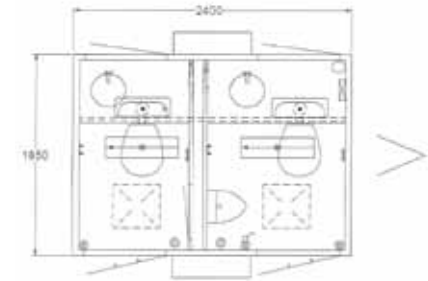

VARIOTRAIL®

BRINGT NEUE ANHÄNGER

Toiletten- anhänger „Eco“

Modellgrößen

2,40 m

4,20 m

5,20 m

6,60 m

7,30 m

Typ Toilettenanhänger „Eco“ ist ausgestattet mit:

- ✓ Damen-Stand-WC mit Druckknopfspüler
- ✓ Herren-Stand-WC mit Druckknopfspüler
- ✓ Urinale mit Druckknopfspüler
- ✓ Handwaschbecken mit Unterschrank
- ✓ Hinterwandinstallation
- ✓ 100er Abwasserrohr
- ✓ Frischwasseranschluss, Frischwasserschlauch
- ✓ 15 Liter Warmwasseraufbereitung
- ✓ Stromanschlusskabel
- ✓ freistehende Treppen (außer Größe 2,40 m)