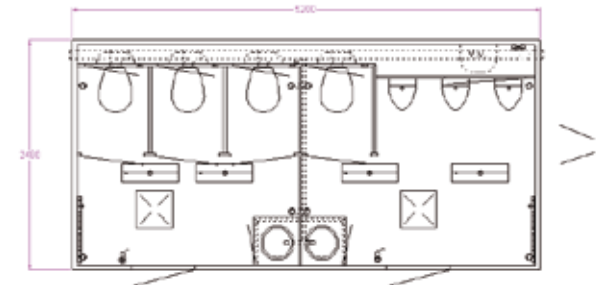

VARIOTRAIL®

BRINGT NEUE ANHÄNGER

Toiletten- anhänger „Eco“

Modellgrößen

2,40 m

4,20 m

5,20 m

6,60 m

7,30 m

Typ Toilettenanhänger „Eco“ ist ausgestattet mit:

- ✓ Damen-Stand-WC mit Druckknopfspüler
- ✓ Herren-Stand-WC mit Druckknopfspüler
- ✓ Urinale mit Druckknopfspüler
- ✓ Handwaschbecken mit Unterschrank
- ✓ Hinterwandinstallation
- ✓ 100er Abwasserrohr
- ✓ Frischwasseranschluss, Frischwasserschlauch
- ✓ 15 Liter Warmwasseraufbereitung
- ✓ Stromanschlusskabel
- ✓ freistehende Treppen (außer Größe 2,40 m)